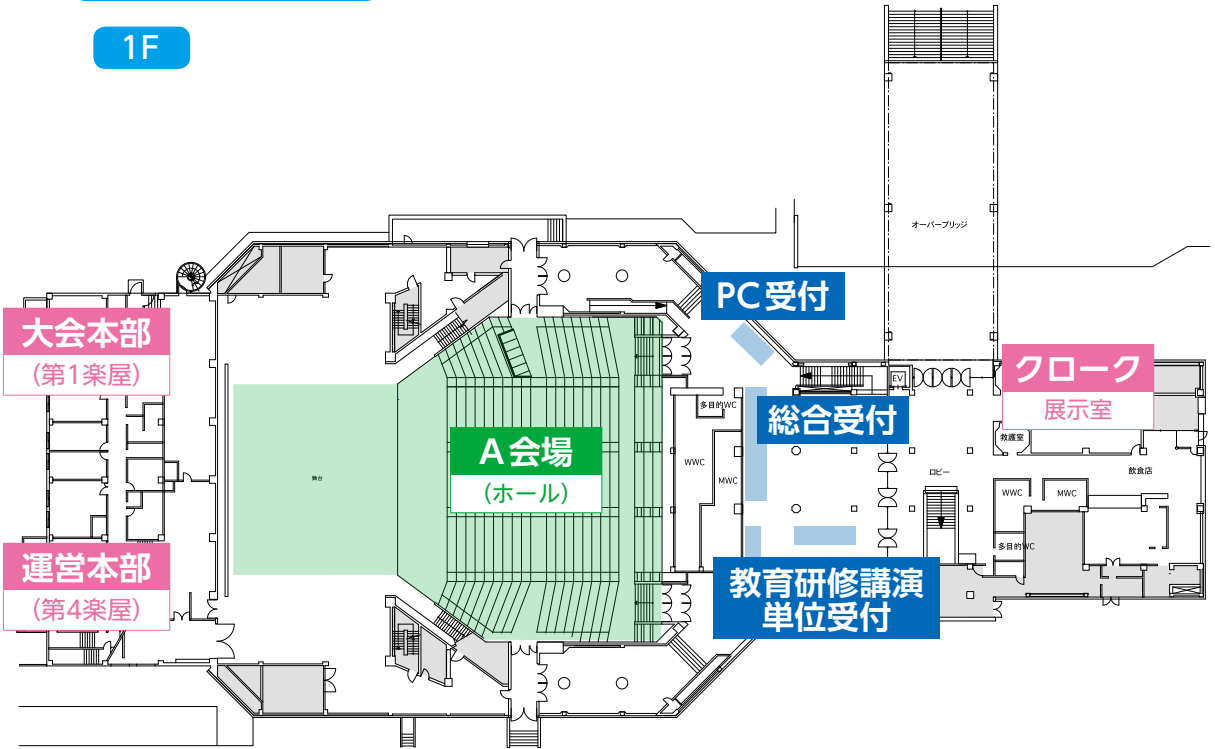

会場案内図

倉敷市民会館

1F

2F