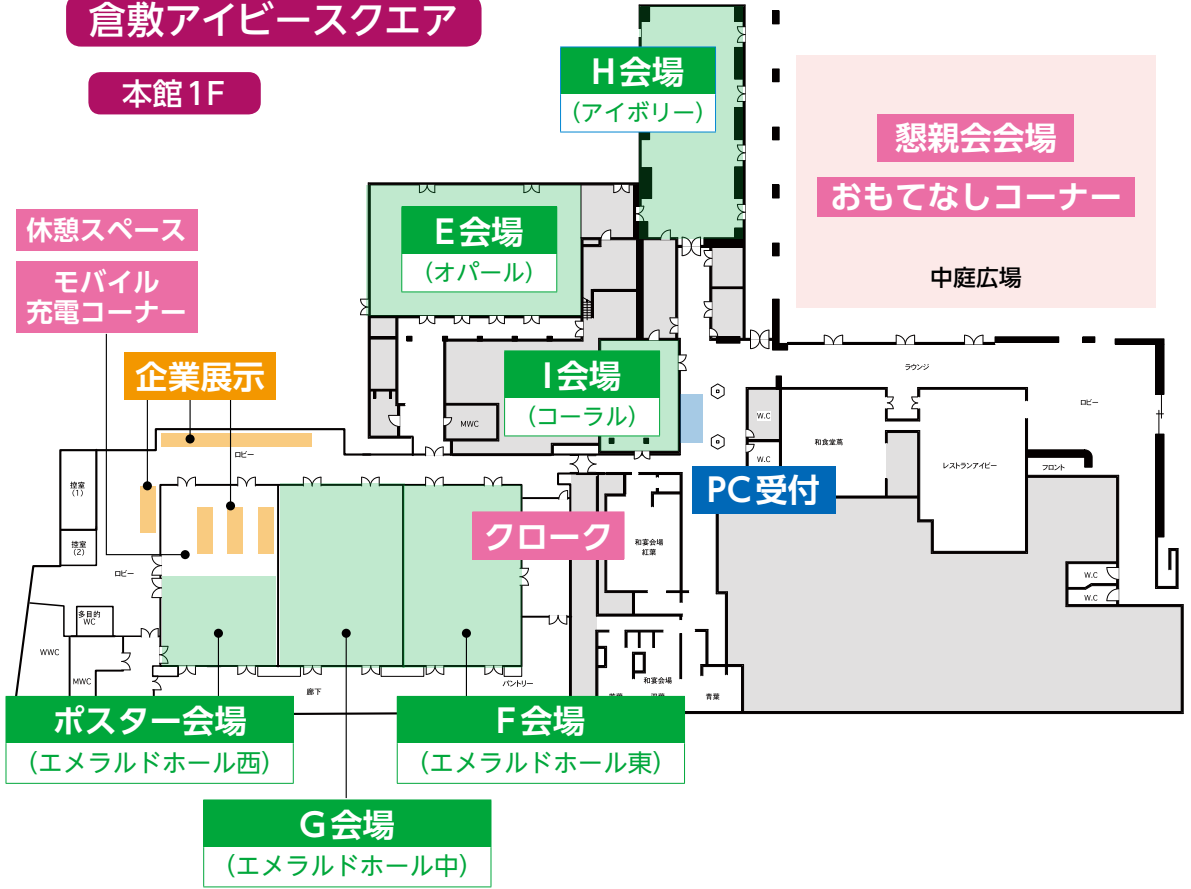

倉敷アイビースクエア

本館 1F

別館 1F フローラルコート