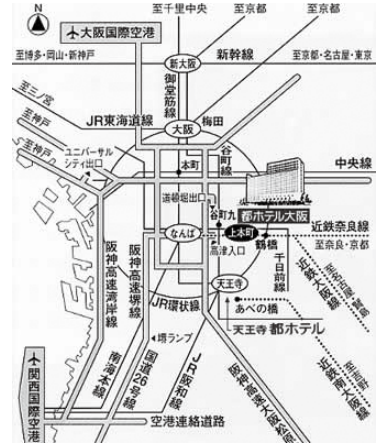

交通のご案内

- 近鉄上本町駅……………隣接
- 地下鉄谷町線・千日前線谷町九丁目駅……………徒歩5分
 (「東梅田」駅から谷町線で15分、「なんば」駅から千日前線で10分)
- 梅田駅から地下鉄御堂筋線(難波で近鉄線のりかえ)……………20分
- JR新大阪駅から地下鉄御堂筋線(難波で近鉄線のりかえ)……………30分
- JR大阪駅から大阪環状線(鶴橋で近鉄線のりかえ)……………30分
- 関西国際空港から南海本線(難波で近鉄線のりかえ)……………45分
- 関西国際空港からJR阪和線(天王寺で地下鉄谷町線のりかえ)……………60分
- 関西国際空港からリムジンバス……………50分
- 大阪国際空港(伊丹)からリムジンバスで30分