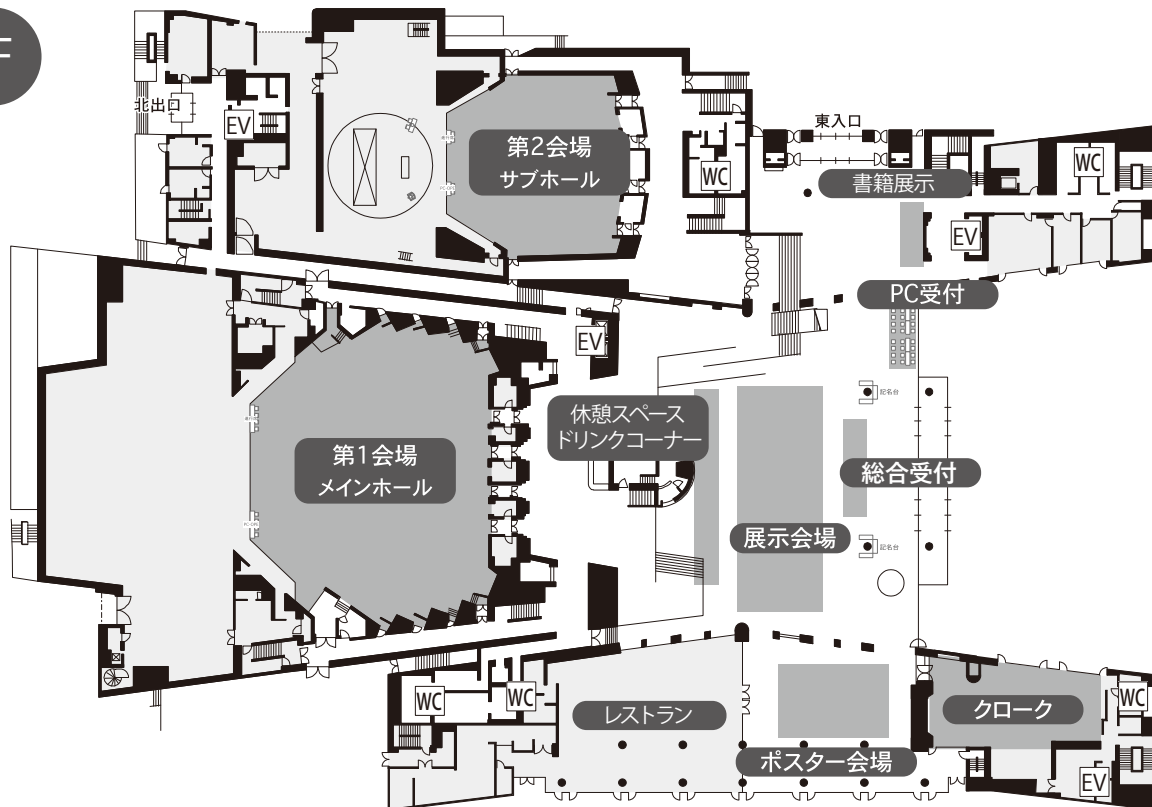

# 会場図

## ひめぎんホール（愛媛県県民文化会館）

1F

2F

# 会場図

3F

## 愛媛看護研修センター

2F