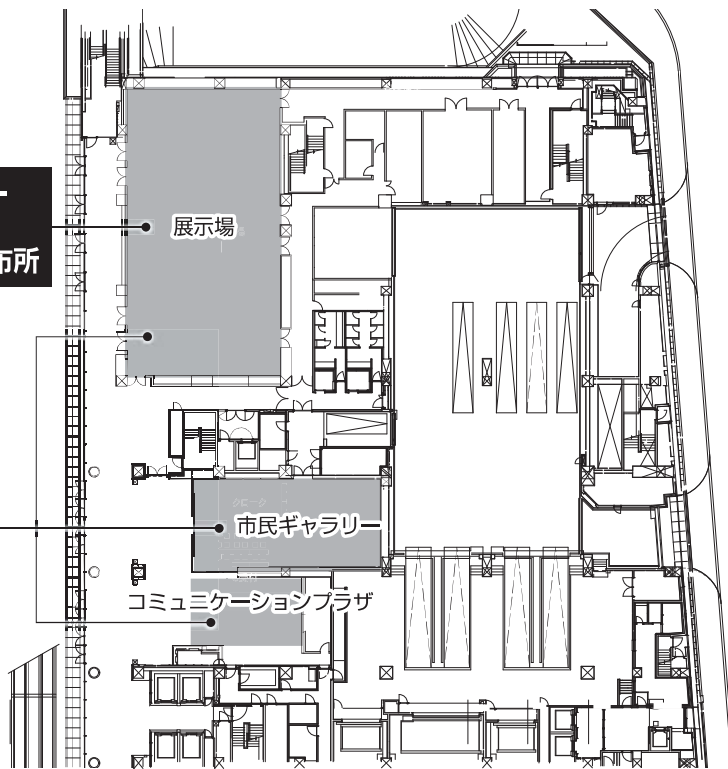

会場案内図 サポートホール高松

1F

ドリンク・お菓子コーナー
おieri引換コーナー
ランチョンセミナー整理券配布所

ポスター会場
企業展示

2F

会場案内図 サポートホール高松

3F

5F