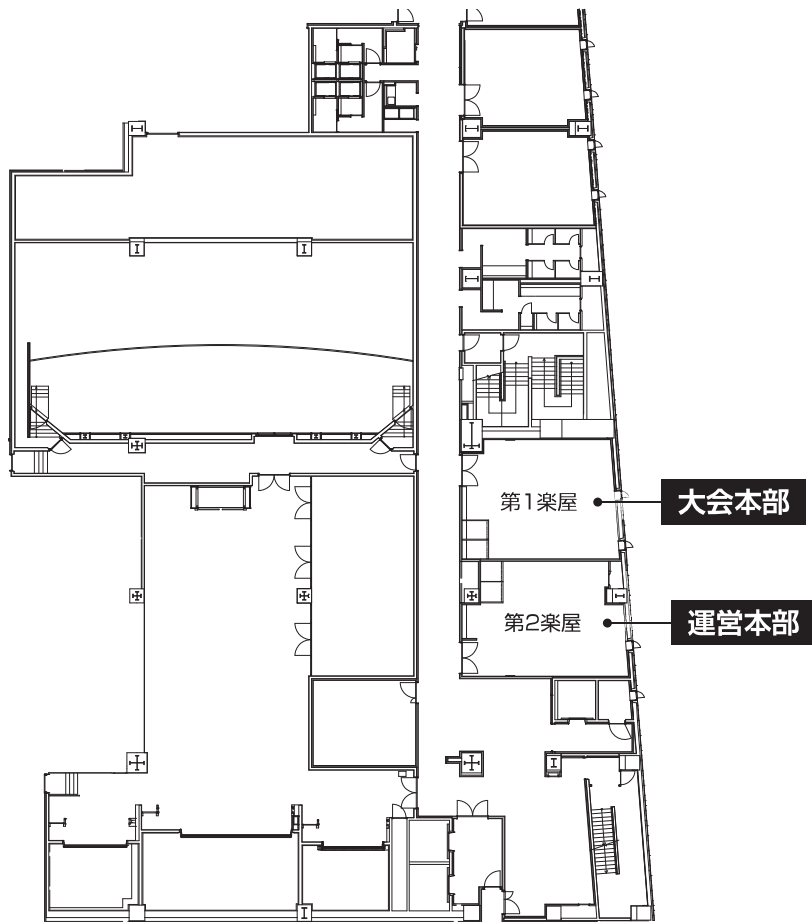

会場案内図 サポートホール高松

1F

ドリンク・お菓子コーナー
おieri引換コーナー
ランチョンセミナー整理券配布所

ポスター会場
企業展示

2F

会場案内図 サポートホール高松

3F

5F