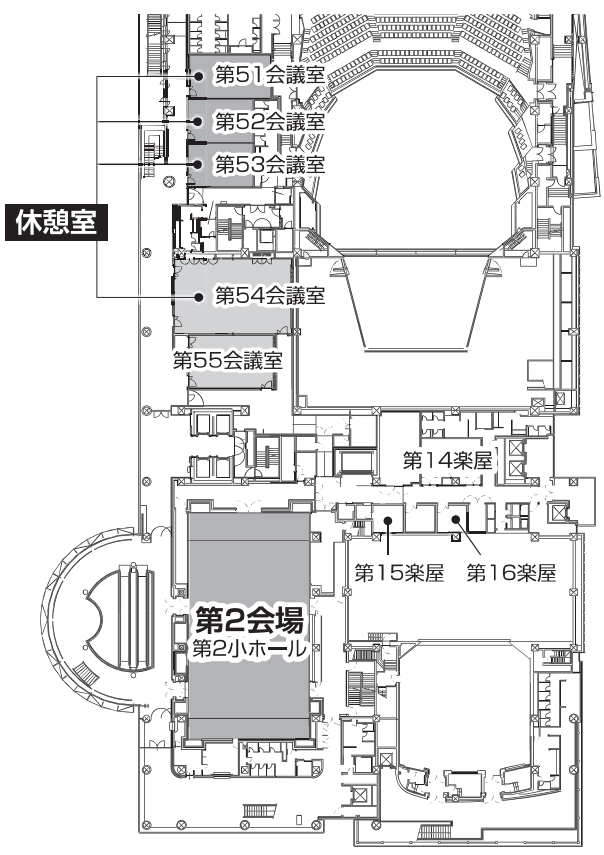

会場案内図 サポートホール高松

1F

ドリンク・お菓子コーナー
おieri引換コーナー
ランチョンセミナー整理券配布所

ポスター会場
企業展示

2F

会場案内図 サポートホール高松

3F

5F