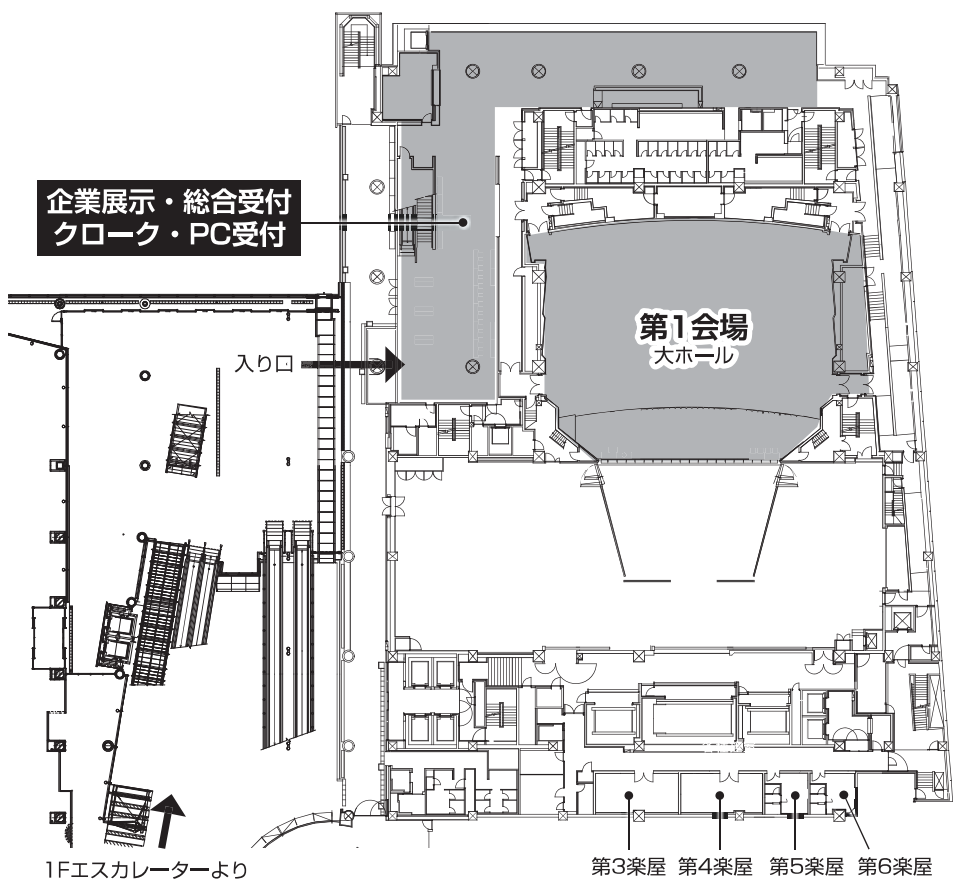

会場案内図 サポートホール高松

1F

ドリンク・お菓子コーナー
おieri引換コーナー
ランチョンセミナー整理券配布所

ポスター会場
企業展示

2F

会場案内図 サポートホール高松

3F

5F