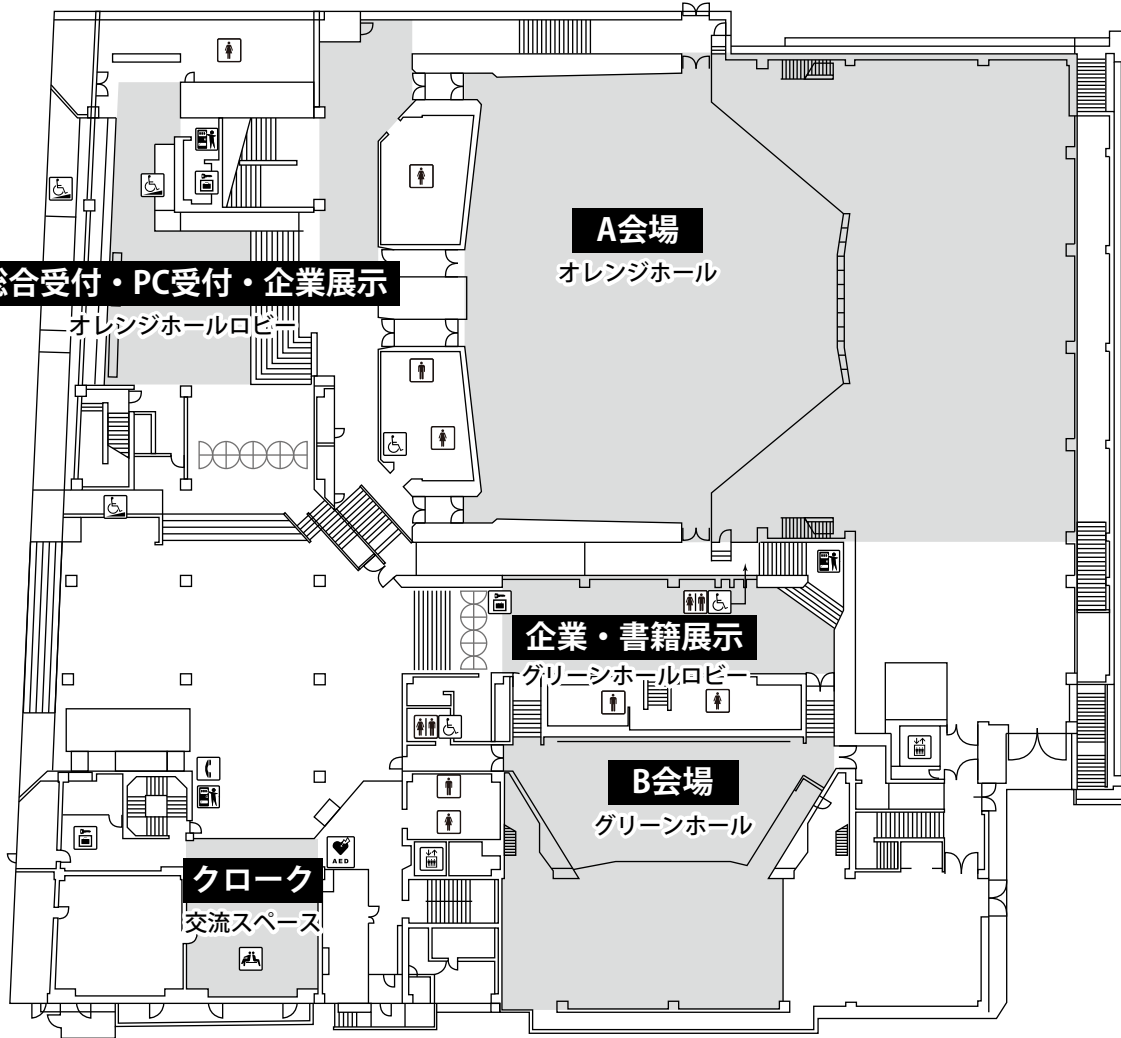

会場配置図

■高知県立県民文化ホール

1F

4F

■ザ・クラウンパレス新阪急高知

3F