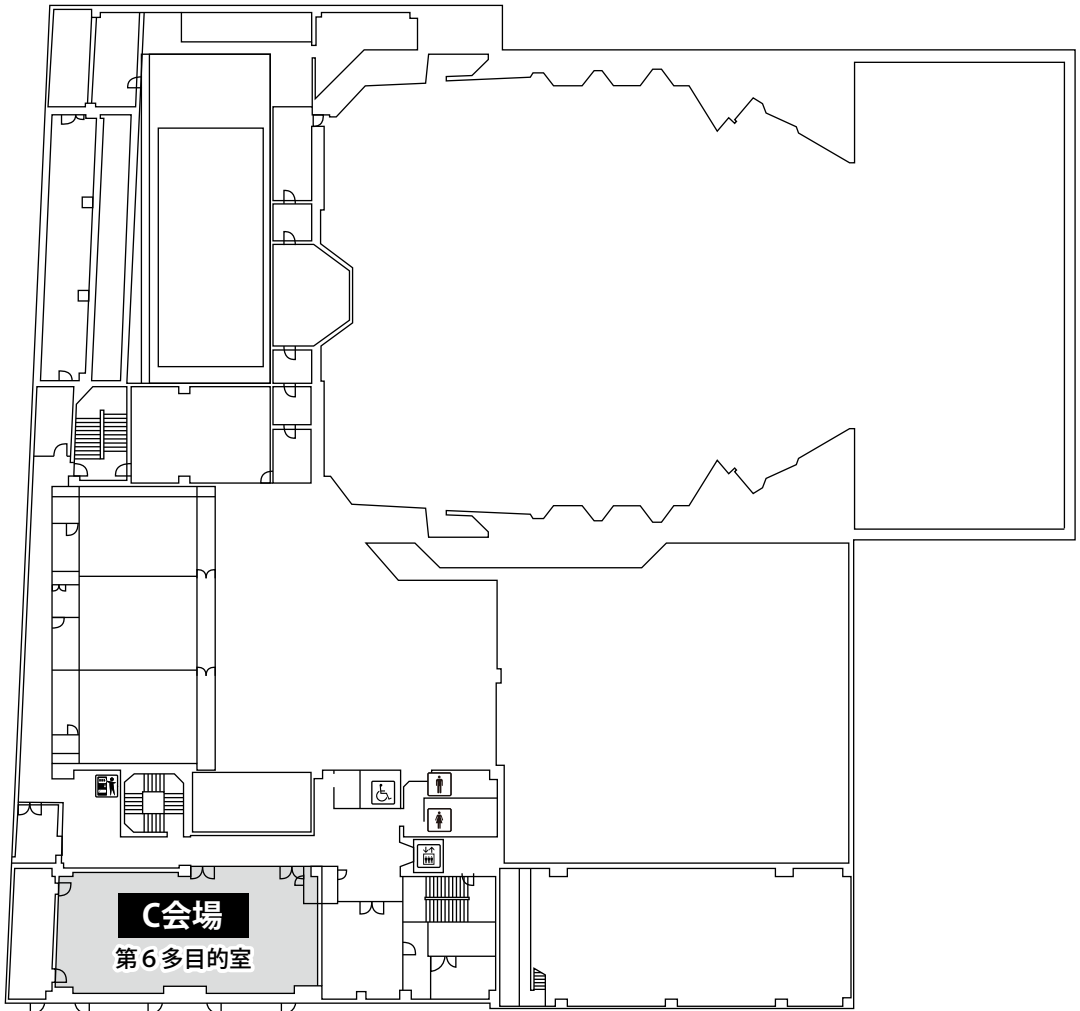

会場配置図

■高知県立県民文化ホール

1F

4F

■ザ・クラウンパレス新阪急高知

3F