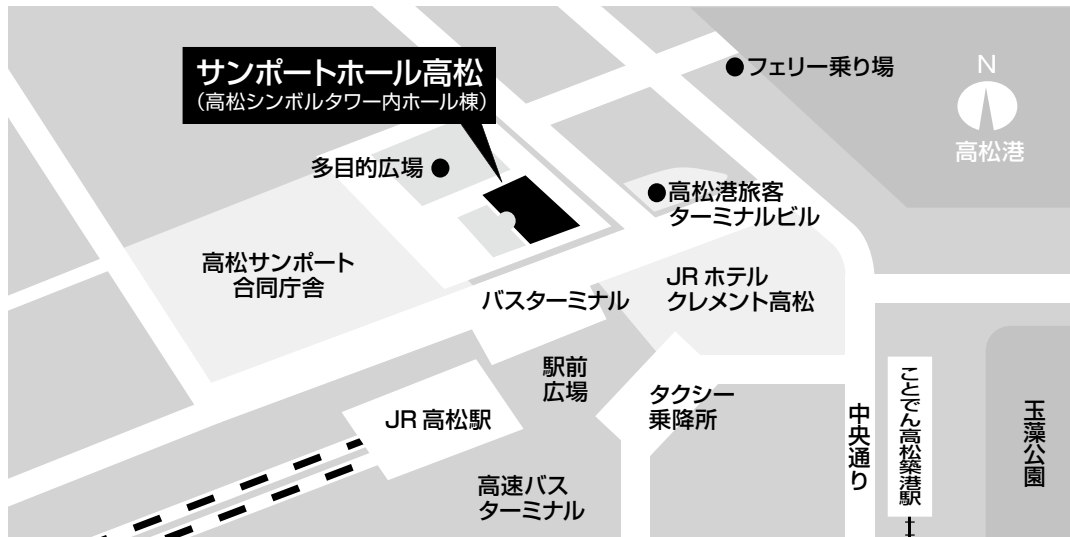

交通のご案内

■会場案内図

※サンポートホール高松は高松シンボルタワーのホール棟にあります。

- ・ JR高松駅から徒歩3分
- ・ ことでん高松築港駅から徒歩5分
- ・ 高松港から徒歩2分
- ・ 高松自動車道高松中央ICから車で約20分
- ・ 高松空港からリムジンバスでJR高松駅行き約45分

会場平面図