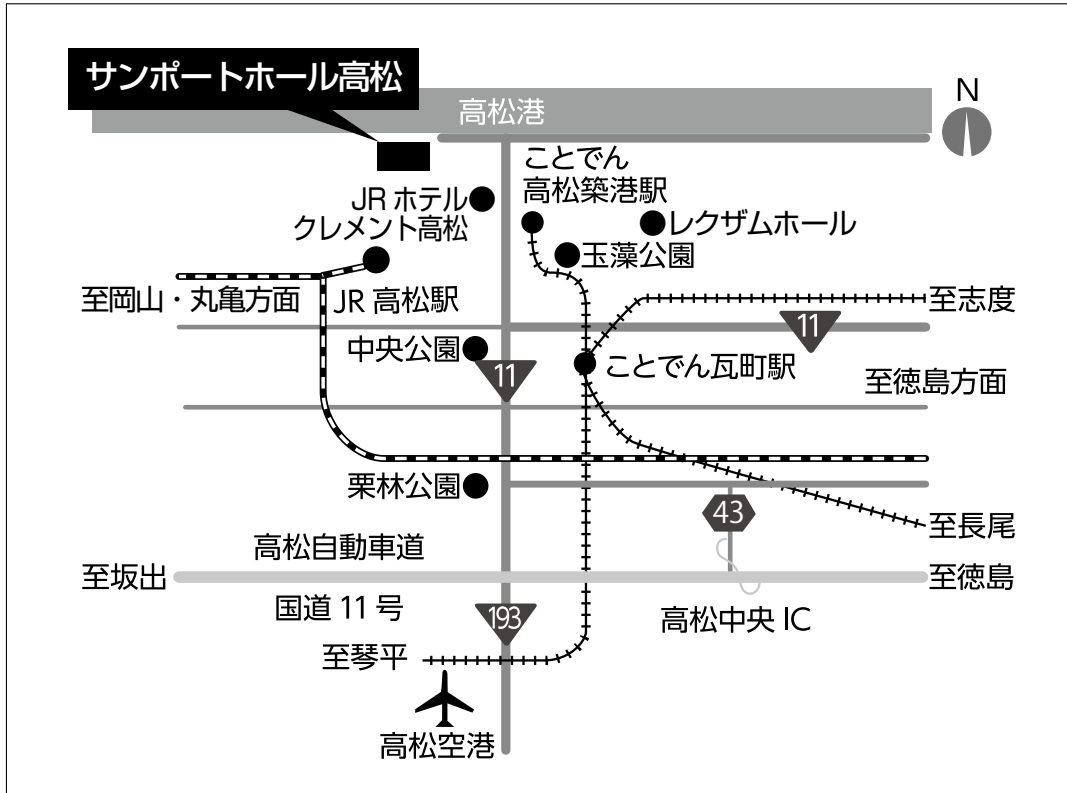

交通のご案内

■会場案内図

※サンポートホール高松は高松シンボルタワーのホール棟にあります。

- ・ JR高松駅から徒歩3分
- ・ ことでん高松築港駅から徒歩5分
- ・ 高松港から徒歩2分
- ・ 高松自動車道高松中央ICから車で約20分
- ・ 高松空港からリムジンバスでJR高松駅行き約45分

会場平面図