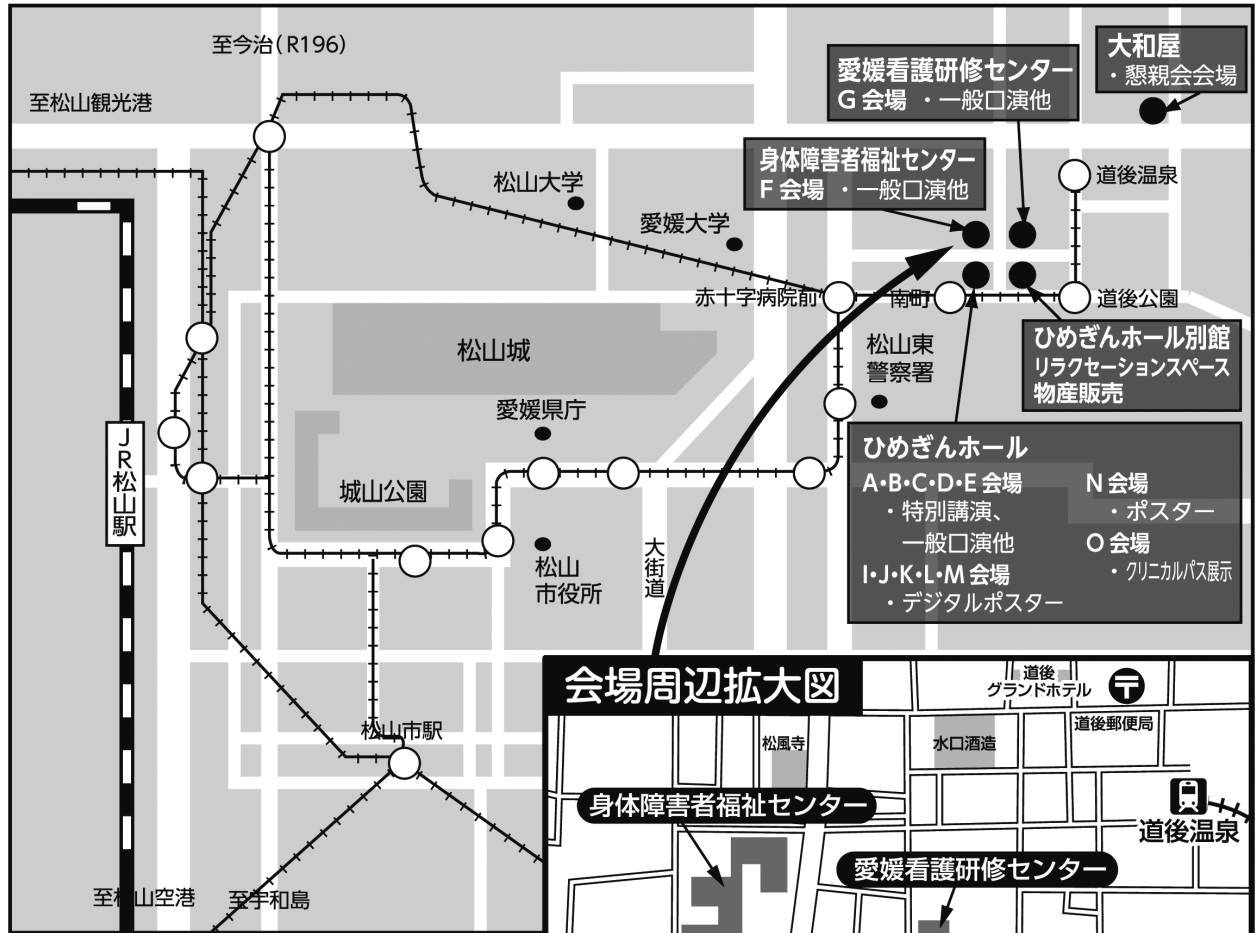

●アクセスマップ

●JR 松山駅から約4km

- ・伊予鉄市内電車(道後温泉行)で約15分
南町・県民文化会館前で下車
- ・伊予鉄バス(道後温泉駅前行)で約20分
南町・県民文化会館前で下車

●松山市駅から約3km

- ・伊予鉄市内電車(道後温泉行)で約10分
南町・県民文化会館前で下車
- ・伊予鉄バス(道後温泉駅前行)で約15分
南町・県民文化会館前で下車

●松山空港から約9km

- ・伊予鉄バス(道後温泉駅前行)で約40分
- ・リムジンバスで約30分
南町・県民文化会館前で下車

●松山観光港から約11km

- ・伊予鉄バス(道後温泉駅前行)で約45分
- ・リムジンバスで約35分
南町・県民文化会館前で下車

●松山自動車道

- ・松山ICより車で約30分