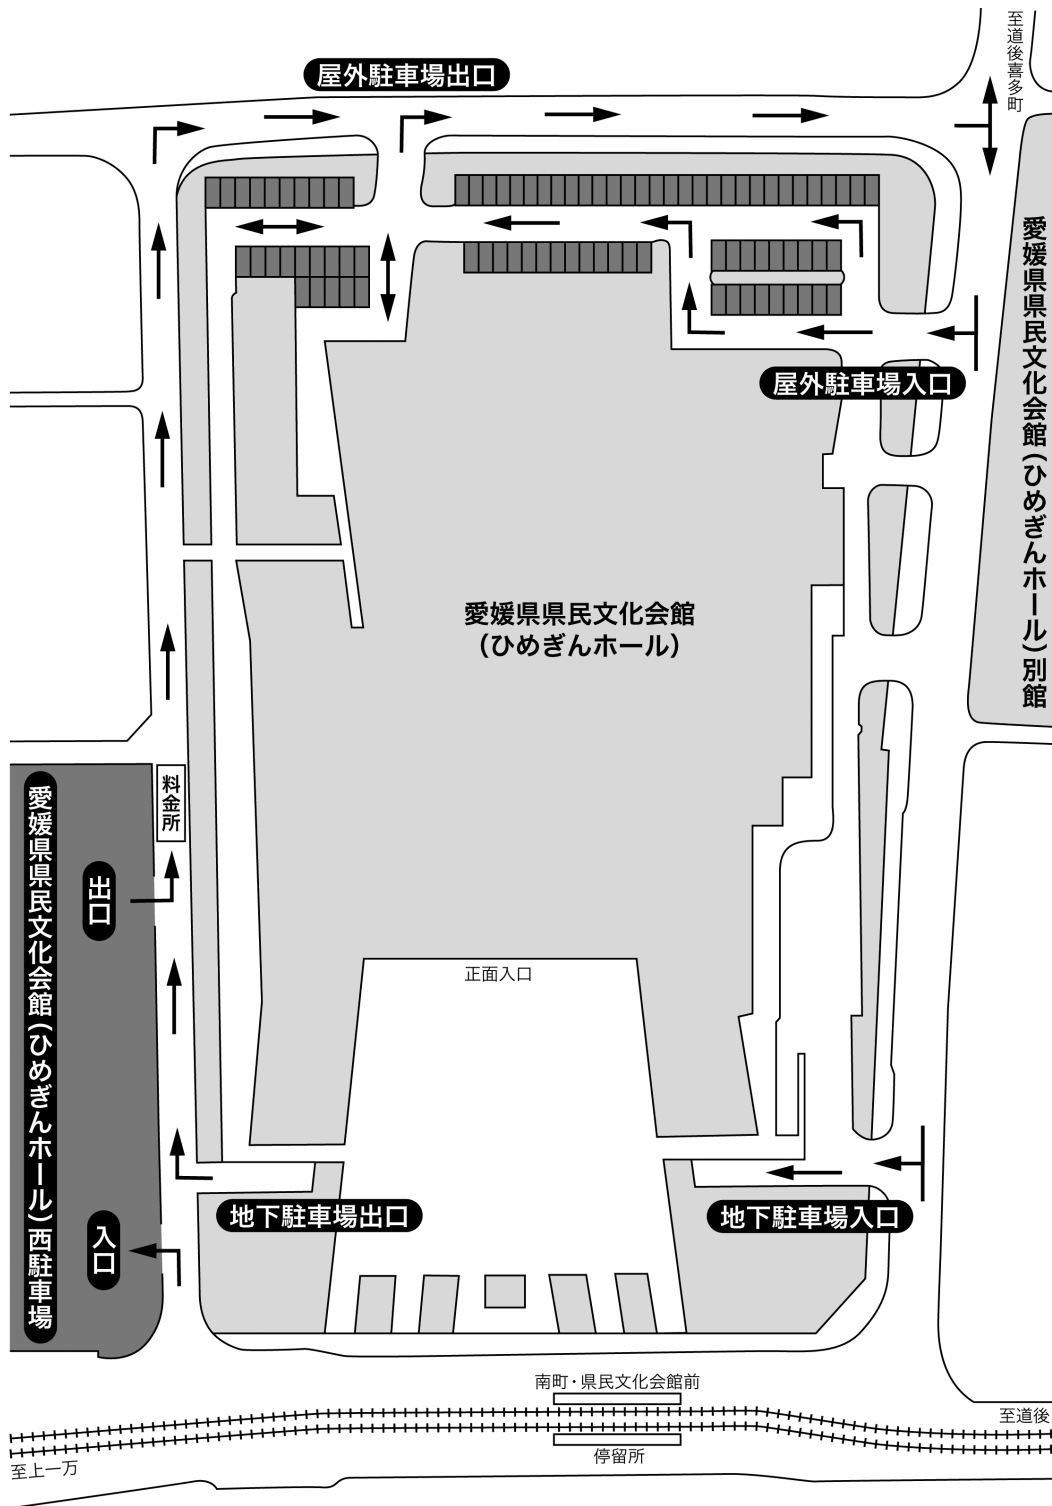

駐車場のご案内

※駐車場303台
(地下91台、北84台、西120台)
1時間200円(大型1時間400円)