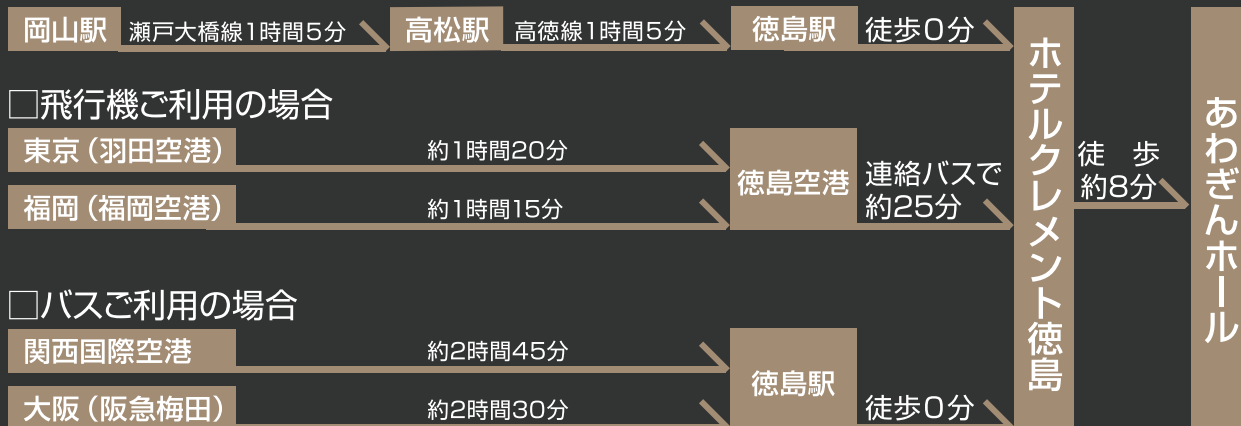

●徳島へのアクセス

□鉄道ご利用の場合

シャトルバスのご案内

学会会期中にあわぎんホール・ホテルクレメント徳島間にてシャトルバスを運行いたします。
どうぞご利用ください。