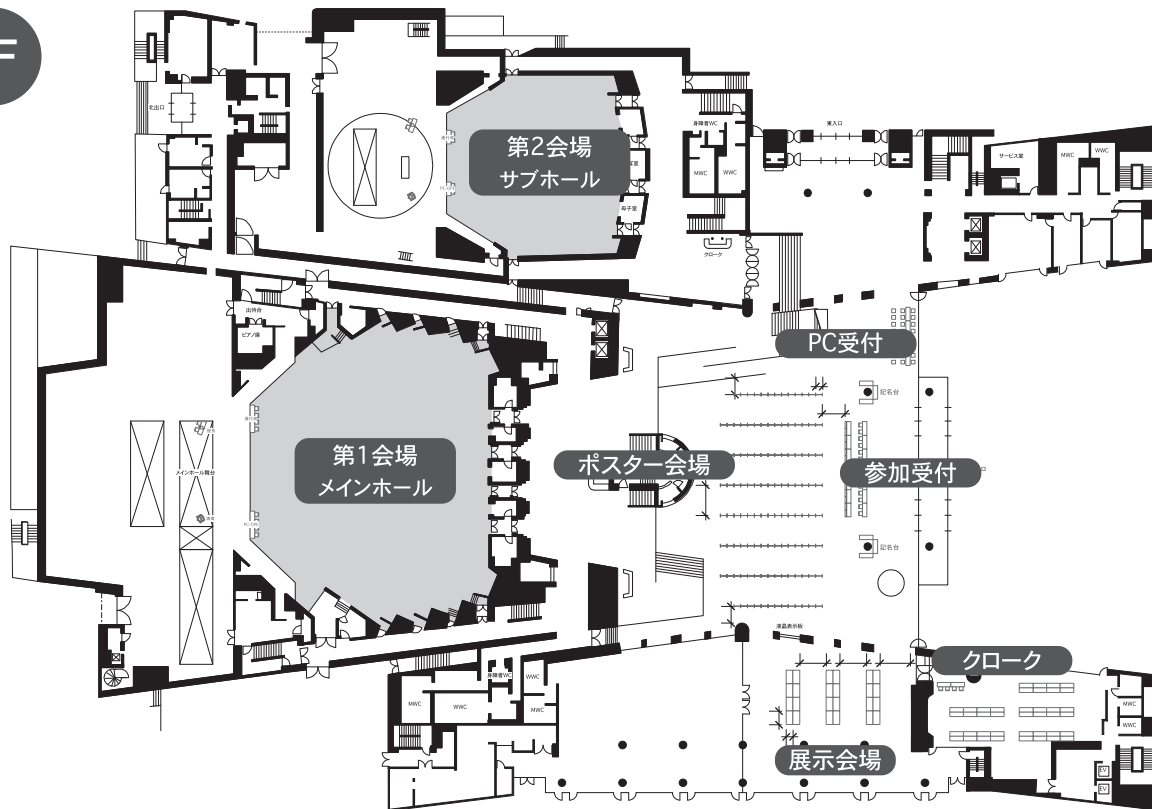

会場図

愛媛県県民文化会館（ひめぎんホール）

1F

2F