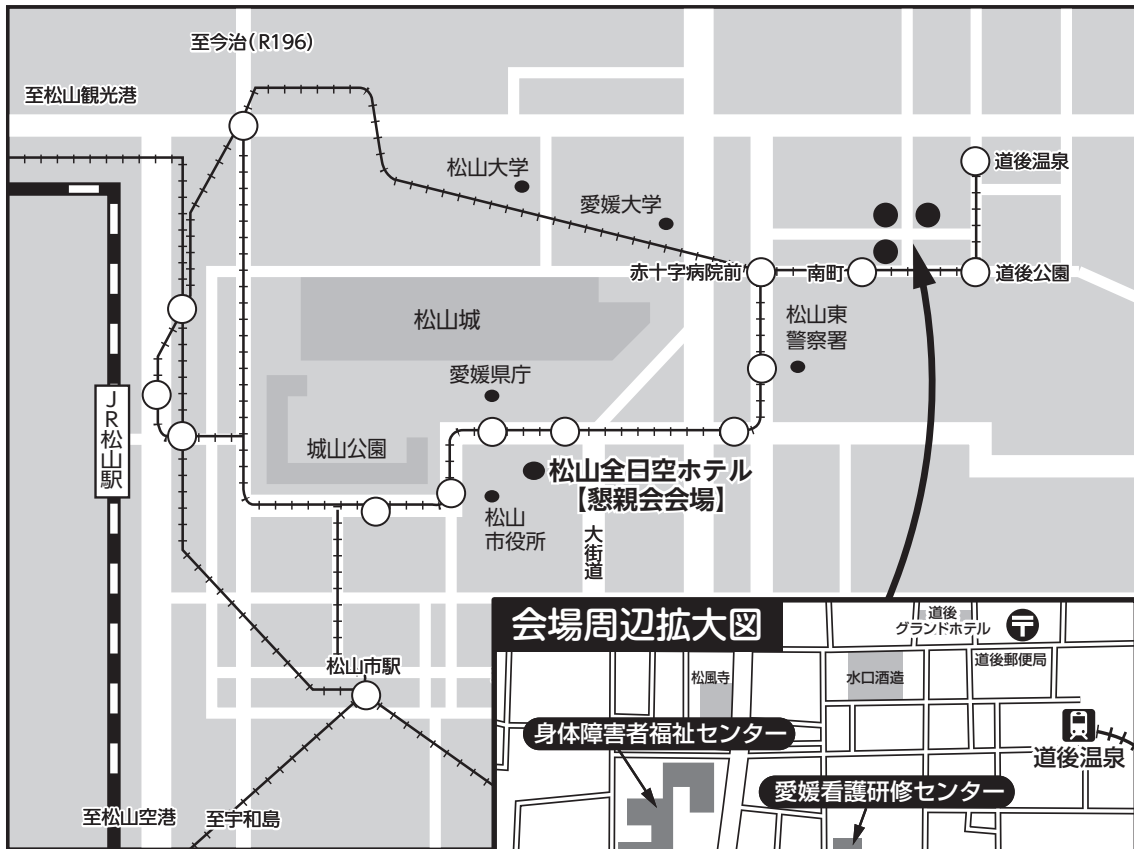

## ●アクセスマップ

## ●交通案内

### ●JR 松山駅から約4km

- ・伊予鉄市内電車③番(道後温泉行)で約15分  
南町・県民文化会館前で下車
- ・伊予鉄バス(道後温泉駅前行)で約20分  
南町・県民文化会館前で下車

### ●松山自動車道

- ・松山ICより車で約30分