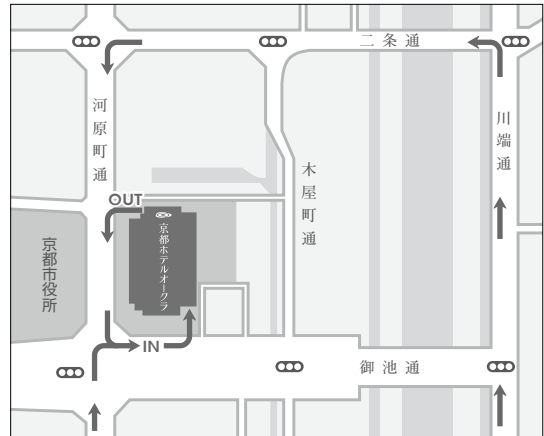

交通のご案内

京都ホテルオークラ

〒604-8558 京都市中京区河原町御池 TEL：075-211-5111

【交通アクセス】

- ・地下鉄東西線「京都市役所前駅」直結。
  (JR「京都駅」より地下鉄烏丸線「烏丸御池駅」乗換。地下鉄東西線「京都市役所前駅」下車ホテル地下2階と直結)
- ・JR京都駅より車で約15分。
  (ウエルカムラウンジ発送迎シャトルで約20～25分)
- ・名神京都東IC.より車で約20分。京都市南IC.より車で約30分。
- ・関西国際空港より車で約90分。
- ・伊丹空港より車で約70分。

駐車場のご案内