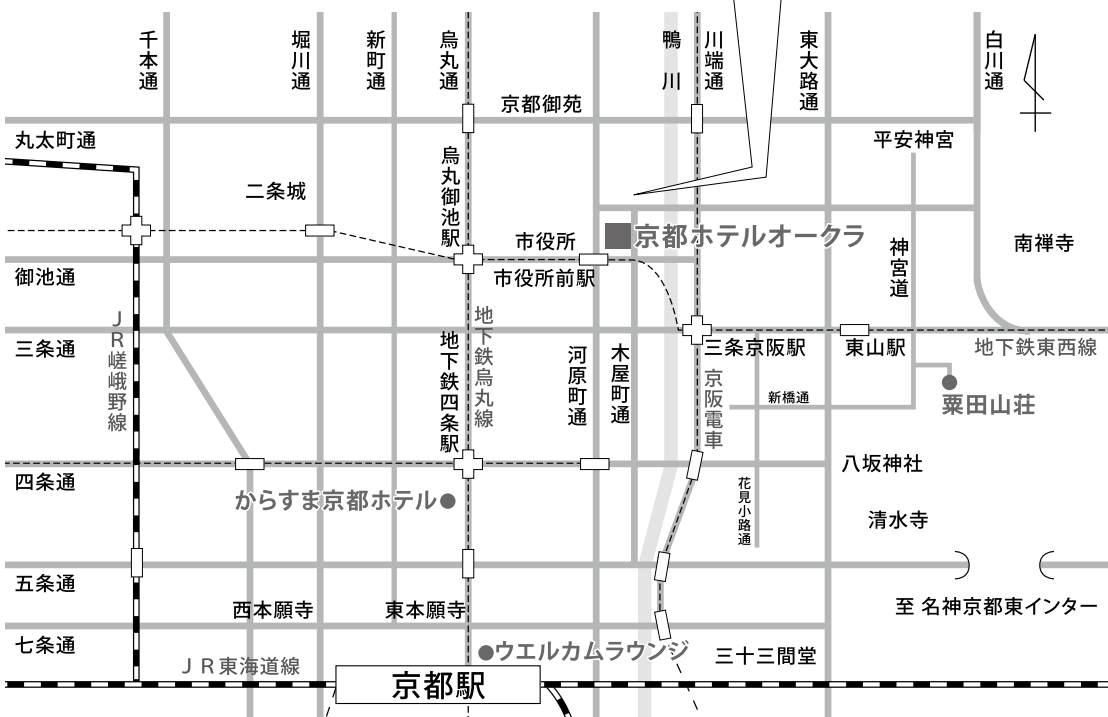

交通のご案内

京都ホテルオークラ

〒604-8558 京都市中京区河原町御池 TEL：075-211-5111

【交通アクセス】

- ・地下鉄東西線「京都市役所前駅」直結。
  (JR「京都駅」より地下鉄烏丸線「烏丸御池駅」乗換。地下鉄東西線「京都市役所前駅」下車ホテル地下2階と直結)
- ・JR京都駅より車で約15分。
  (ウエルカムラウンジ発送迎シャトルで約20～25分)
- ・名神京都東IC.より車で約20分。京都市南IC.より車で約30分。
- ・関西国際空港より車で約90分。
- ・伊丹空港より車で約70分。

駐車場のご案内