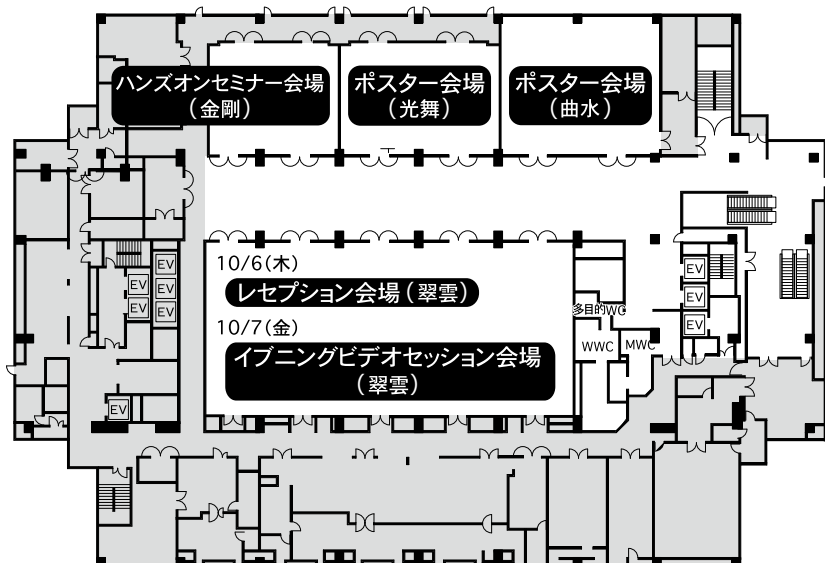

第10回パーキンソン病・運動障害疾患コンgres 会場図

3F