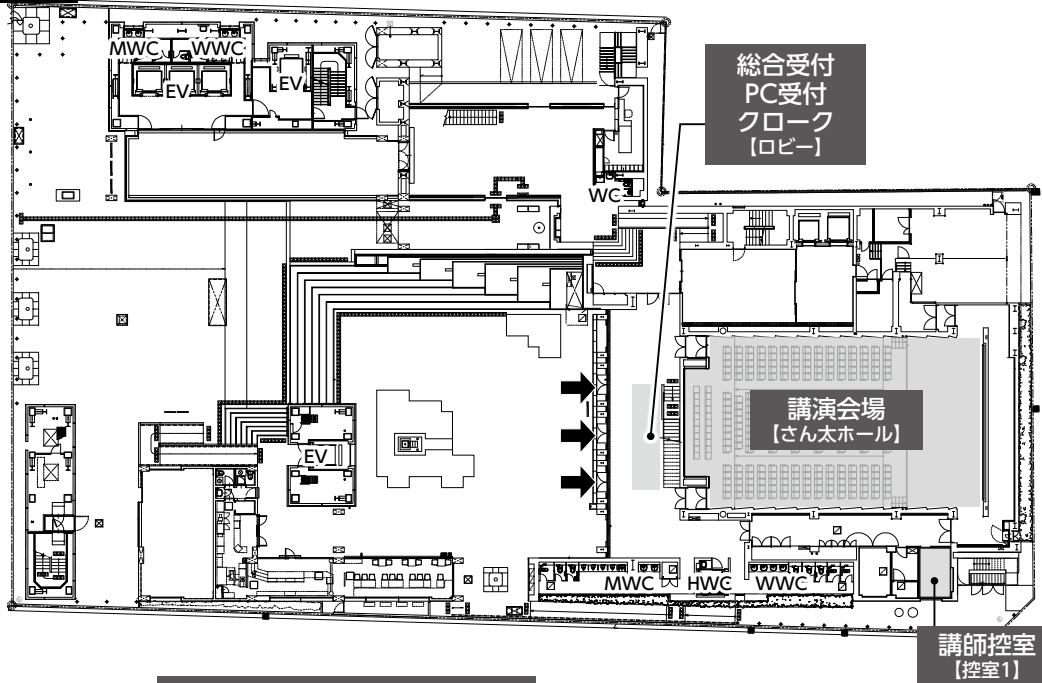

会場案内図

山陽新聞社新本社ビル

1階

2階

9階