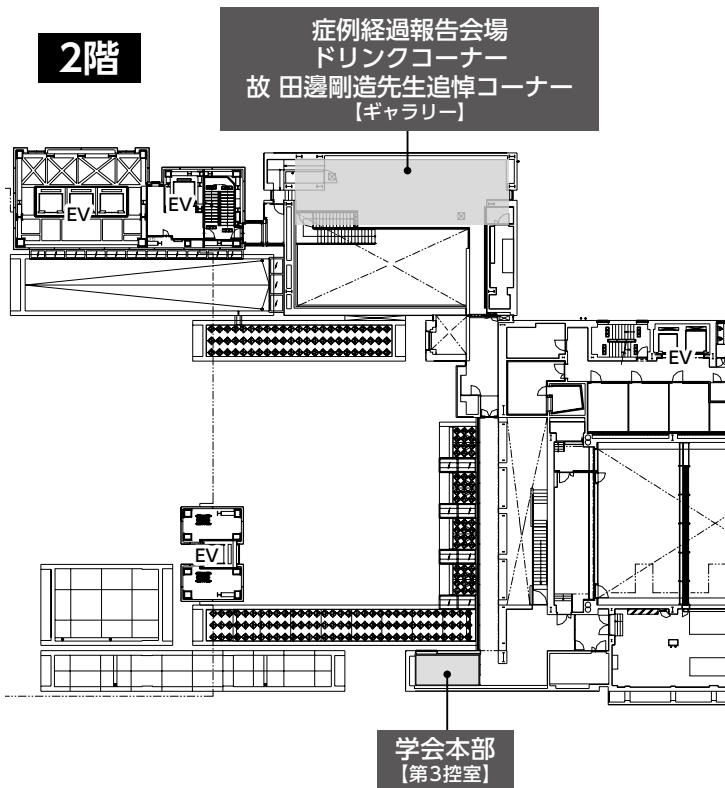

会場案内図

山陽新聞社新本社ビル

1階

2階

9階