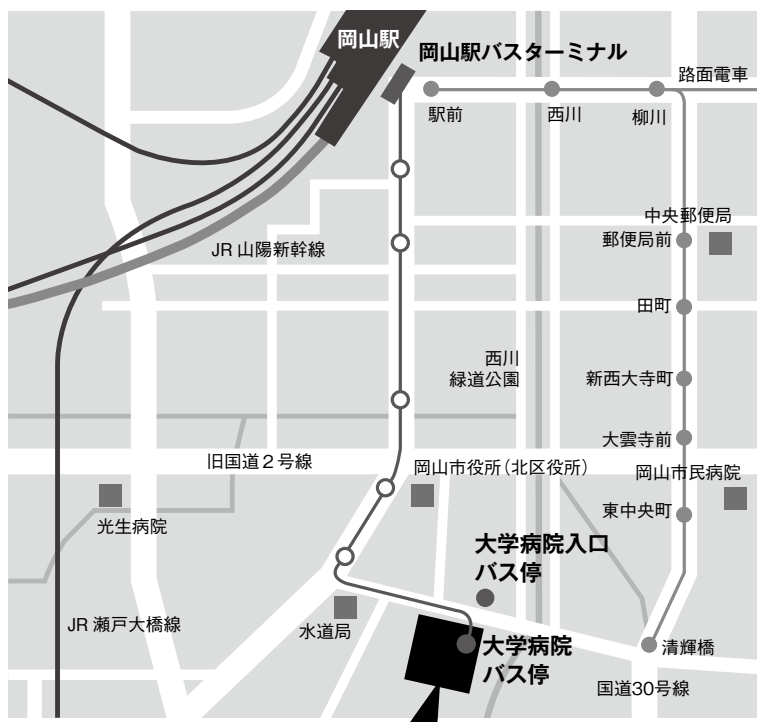

交通案内

OKAYAMA UNIV. Junko Fukutake Hall <岡山大学鹿田キャンパス内>

- 岡山駅東口バスターミナル「4番乗り場」から「2H」系統の岡電バスで「大学病院」構内バス停下車 約10～15分
- 岡山駅東口バスターミナルから「12」・「22」・「52」・「62」・「92」系統の岡電バスで「大学病院入口」下車 約10～15分
- 岡山駅前（ドレミの街前または高島屋入口）から市内循環バス「医大めぐりん」で「大学病院入口」下車 約10～15分
- 岡山駅タクシー乗り場からタクシーで約5～10分

※ホールには専用の駐車場がございません。公共交通機関をご利用ください。

会場案内

J-Hall (Junko Fukutake Hall)