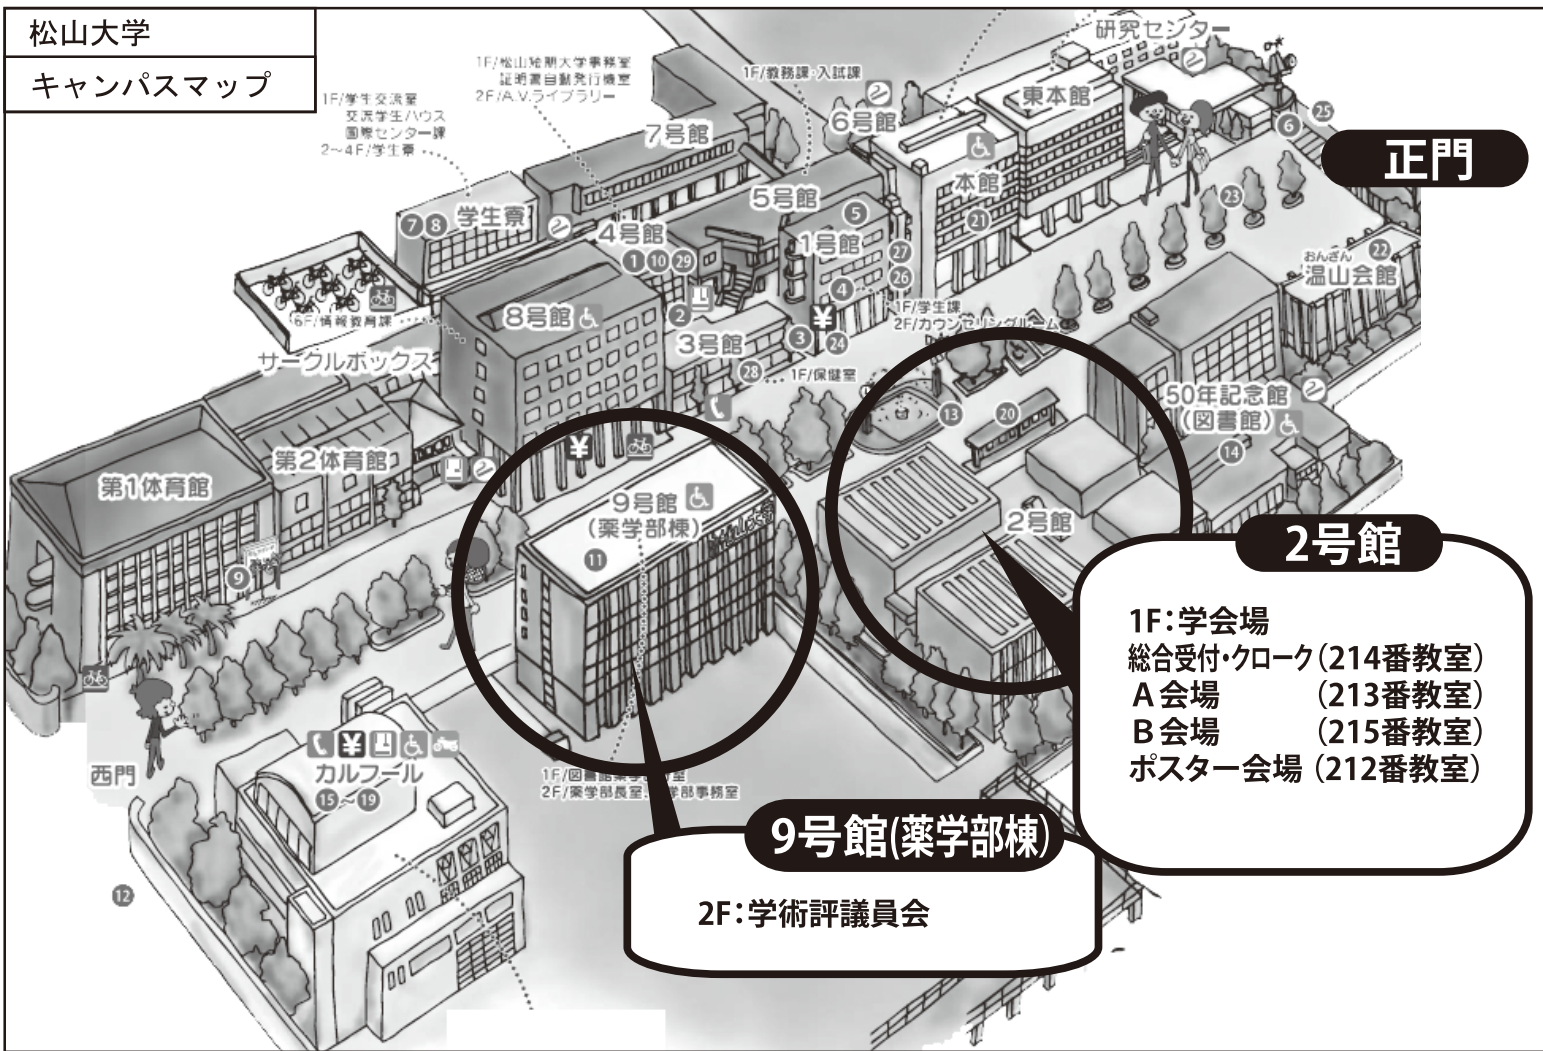

松山大学

キャンパスマップ

正門

2号館

- 1F: 学会場
- 総合受付・クローク (214番教室)
- A会場 (213番教室)
- B会場 (215番教室)
- ポスター会場 (212番教室)

9号館(薬学部棟)

2F: 学術評議員会